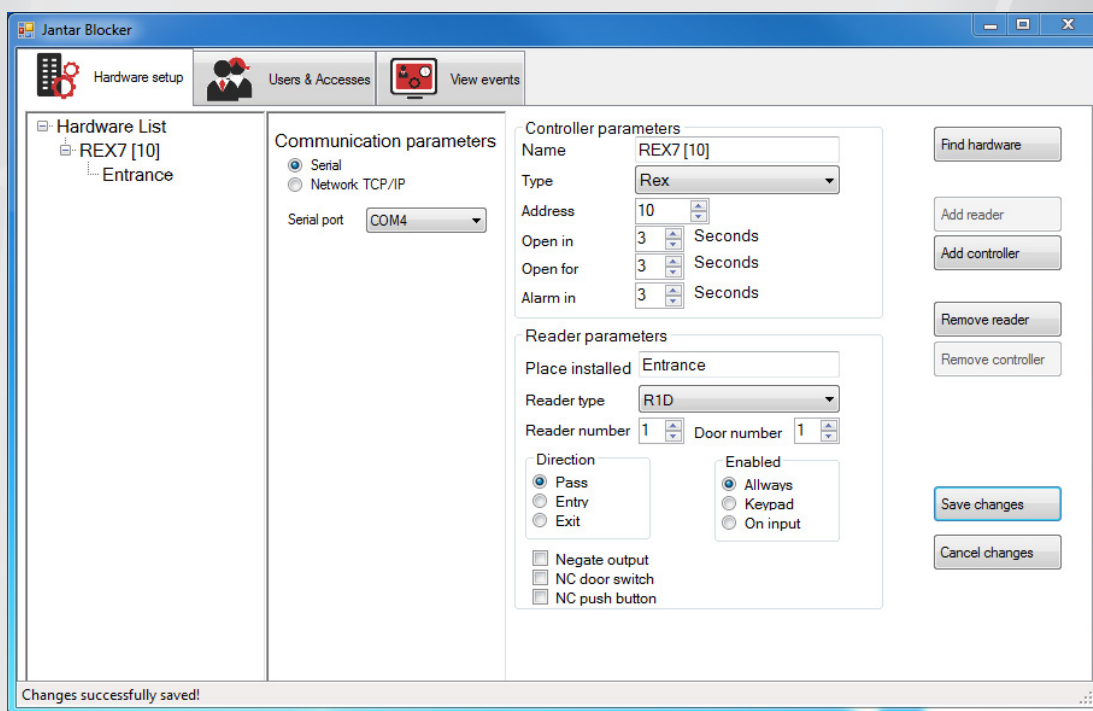

Black Line

Lenyűgöző azonosítási
rendszerek

**DÍJ
MENTES**

BLOCKER egyszerű beléptetés vezérlő szoftver

Blocker

- Egyszerű, önálló vezérlőkből felépített beléptető rendszerek számára nyújt megoldást (például egy, esetleg néhány önálló REX vezérlő egy telephelyen)
- Olyan felhasználóknak terveztük, akiknek nincs szükségük a bonyolultabb beállításokra. Például lakossági ügyfelek, biztonsági cégek, lakások vagy irodák üzemeltetői...
- Egyszerű, és felhasználó barát felület.
- Segítségével a vezérlő és a számítógép közötti kommunikáció beállítása, valamint a vezérlő programozása egyszerűen, és gyorsan elvégezhető.
- Jogosultságok és a beiktatott kártyák, kódok egyszerű egymáshoz rendelése.
- Események naplózása.
- Nem csak a REX család önálló vezérlőit támogatja, hanem a rendszerbe köthető (Populus, Trigger, Regis) vezérlőket is.