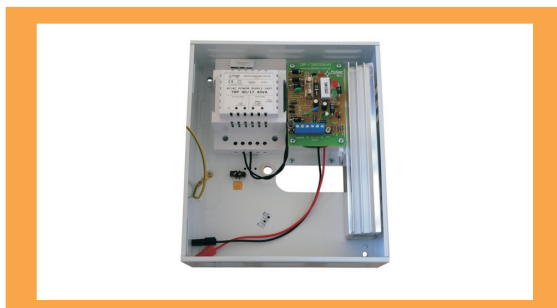

TÁPEGYSÉGEK

AWZ100, 12V/1A

Tápegység+akkutöltő+doboz

(Szünetmentes lineáris tápegység, alacsony zajjal, gyors reakcióidővel riasztó és CCTV rendszerekhez,
20VA öntött trafó, 13.3-13.8V, 1A akkuval,
max 3A imp. akkuval, 12V/1.2Ah akkuhely, elektronikus rövidzár- túlterhelés- és túlfeszültség-védelem + 2 biztosíték,
fém ház kapuútkkal: 170x185x82mm,
hálózat és kimenet LED-ekkel,
EMC és LVD EU követelményekkel)

AWZ200, 12V/2A

Tápegység+akkutöltő+doboz

Szünetmentes lineáris tápegység alacsony zajjal, gyors reakcióidővel riasztó és CCTV rendszerekhez, 40VA öntött trafó, 13.6-13.8V, 2A akkuval,
max 3A imp. akkuval, 12V/7Ah akkuhely,
elektronikus rövidzár- túlterhelés- és túlfeszültség-védelem + 2 biztosíték,
fém ház kapuútkkal: 205x235x95mm,
hálózat és kimenet LED-ekkel,
EMC és LVD EU követelményekkel)