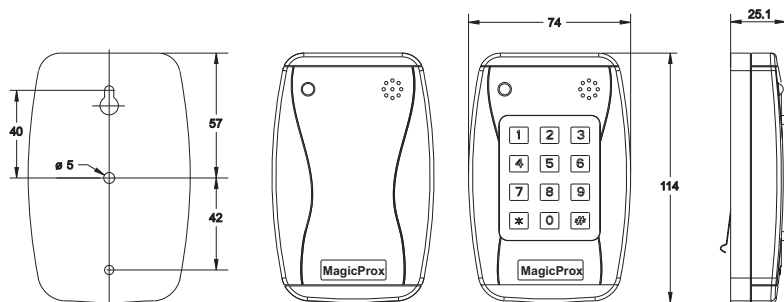

PSR-110/115

125KHz Proximity

Indala Olvasó

MEGBÍZHATÓ MŰKÖDÉS

KEDVEZŐ ÁRON

A **PSR-110/115** típusú proximity (közelítős) olvasók alkalmasak **Indala** rendszerű azonosítók olvasására. Az Indala rendszer napjaink egyik legelterjedtebben alkalmazott technológiája.

A billentyűzettel egybeépített **PSR-115** típus lehetővé teszi PIN kód begépelését, így további biztonsági szolgáltatást nyújt.

Az olvasó által szolgáltatott adatok (kártya információk, PIN kódok) további szinteken feldolgozhatók (pl. beléptető terminál segítségével).

FŐBB MÉRETEI:

VÁLASZTHATÓ AZONOSÍTÓK:

MagicProx-IND
ISO proximity kártya
(fehér, bankkártya méretű)

MagicProx-IND
Clamshell kártya
(fehér, bankkártya méretű)

MagicProx-IND
"Tumbler" kulcstartó
(sötétkék, kisméretű)

MŰSZAKI PARAMÉTEREK:

Típus	PSR-110	PSR-115
Megnevezés:	Indala Proximity olvasó	
Burkolat:	ABS	
Szín:	Antracit, fehér	
Külső méretek:	114x74x25 mm	
Súly:	200 g	
Kijelzés:	3 színű multicolor LED + hangjelzés	
Beépített billentyűzet:	Nincs	Van
Kábelhossz:	3 m	
Tápfeszültség:	7-14 VDC	
Max. Áramfelvétel:	50 mA @ 12 VDC	
Adófrekvencia:	125 Khz	
Vétel:	Amplitúdó modulált Manchester kód	
Olvasási távolság:	Min. 10 cm	
Adatformátum:	ABATrack2, Wiegand	
Kártya típusa:	MagicProx-IND ISO/Clamshell/Tumbler	
Bemenetek száma:	2	
Bemenetek típusa:	Alacsonyra aktív, belső pull-up	
Kimenetek száma:	3	
Kimenetek típusa:	Pull-up	
Kimenetek terhelhetősége:	Max. 100 mA	
Működési környezet:	Beltéri , esőtől védett kültéri	