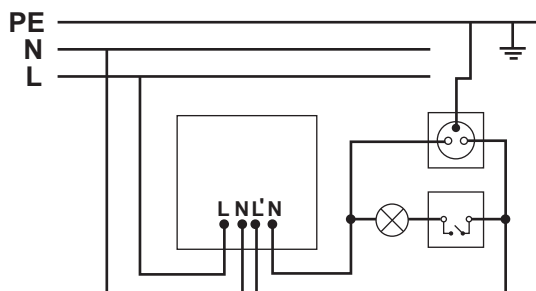

PHS-11E

125kHz Proximity kártyás

Hotelkapcsoló

ENERGIAMEGTAKARÍTÁS

AUTONÓM MŰKÖDÉS

A **PHS-11E** hotelkapcsoló hotelszobák, üdülősobák, bungallók energiatakarékos üzemeltetésére, illetéktelenek áramhasználatának megakadályozására szolgál. A készülék a behelyezett érvényes kártya hatására kapcsolja a szoba energia fogyasztóit.

A vendég távozásakor meghatározott időtartam letelte után áramtalanítja a lakrészt.

Autonóm, önállóan működő kivitel. **ACP-100** autonóm vezérlővel kiegészítve komplett biztonsági szolgáltatást nyújt.

Burkolat: Gazela / Necto

Színválaszték: Gazela - fehér, szatén, ezüst

Necto - fehér, elefántcsont, ezüst, arany, titán

BEKÖTÉS:

VÁLASZTHATÓ AZONOSÍTÓ:

MagicProx-EM ISO
proximity kártya
(fehér, bankkártya méretű)

MŰSZAKI PARAMÉTEREK:

Típus	PHS-11E
Megnevezés:	Proximity kártyás hotelkapcsoló
Burkolat:	Műanyagház (Gazela / Necto)
Szín:	fehér, szatén, ezüst / fehér, elefántcsont, ezüst, arany, titán
Kijelzés	RGB jelzőfény
Névleges feszültség:	230V ~ 50Hz
Névleges fogyasztás:	< 0,5W
Névleges kapcsolási áram:	10A
Késleltetés:	alapértelmezetten 30 mp a kártya kivétele után (gyárilag 1-255 mp között paraméterezhető)
Kártya mérete:	80x54x0,8 mm
Beépített kártyaolvasó:	igen (EM, 125 KHz)
Kártya típusa:	MagicProx-EM ISO kártya EuroProx kódolással
Vezeték bekötés:	csavaros
Rögzítőkörm:	van
Süllyesztőperem:	fém
Működési környezet:	beltéri, IP20