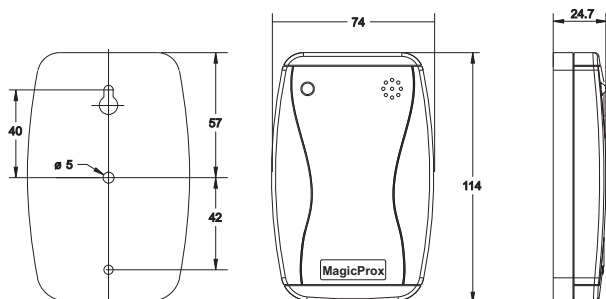

KÉTFÉLE TECHNOLÓGIA EGY OLVASÓBAN

KEDVEZŐ ÁRON

Az **MTR-110** típusú multi-technológiás technológiás proximity (közelítés) olvasó ABA track2, ill. Wiegand interfészen keresztül illeszkedik napjaink beléptető vezérlőjéhez. Az olvasó lehetővé teszi **125KHz-es MagicProx-EM/HT / EM4102 CSN és 13.56MHz-es MagicProx-MF / MIFARE CSN** programozott proximity kártyák felismerését.

Az olvasó által szolgáltatott adatok (kártya információk) további szinteken feldolgozhatók (pl. beléptető terminál segítségével).

FŐBB MÉRETEI:

MŰSZAKI PARAMÉTEREK:

Típus	MTR-110/SA	MTR-110/SW
Megnevezés:	Multi-technológiás proximity olvasó	
Burkolat:	ABS	
Szín:	Antracit, fehér	
Külső méretek:	114x74x25 mm	
Súly:	200 g	
Kijelzés:	3 színű multicolor LED + hangjelzés	
Beépített billentyűzet:	Nincs	
Kábelhossz:	50 cm / sorkapocs	
Tápfeszültség:	7-14 VDC	
Max. Áramfelvétel:	100 mA @ 12 VDC	
Adófrekvencia:	125 KHz , 13.56MHz	
Olvadási távolság:	Mifare: min 5cm, EM: min. 10 cm*	
Adatformatum:	ABATrack2	Wiegand26/34/40
Kártya típusa:	125KHz: MagicProx-EM/HT, EM4102 kompatibilis CSN 13.56MHz: MagicProx-MF, Mifare S50/S70/UL CSN**	
Bemenetek száma:	3	
Bemenetek típusa:	Alacsonyra aktív, belső pull-up	
Kimenetek száma:	3	
Kimenetek típusa:	Pull-up***	
Kimenetek terhelhetősége:	Max. 500 mA	
Működési környezet:	-25°C - +50°C	