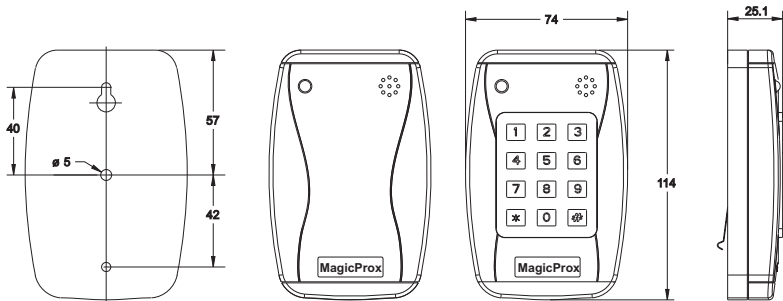

FŐBB MÉRETEI:

VÁLASZTHATÓ AZONOSÍTÓK:

MŰSZAKI PARAMÉTEREK:

Típus	CPR-110	CPR-115
Megnevezés:	Proximity olvasó	
Burkolat:	ABS	
Szín:	Antracit, fehér	
Külső méretek:	114x74x25 mm	
Súly:	200 g	
Kijelzés:	3 színű multicolor LED + hangjelzés	
Beépített billentyűzet:	Nincs	Van
Kábelhossz:	3 m	
Tápfeszültség:	7-14 VDC	
Max. Áramfelvétel:	50 mA @ 12 VDC	
Adófrekvencia:	125 KHz	
Vétel:	Amplitúdó modulált Manchester kód	
Olvasási távolság:	Min. 10 cm	
Adatformátum:	ABATrack2, Wiegand	
Kártya típusa:	MagicProx-EM ISO/Clamshell/Tumbler EuroProx kódolással	
Bemenetek száma:	2	
Bemenetek típusa:	Alacsonyra aktív, belső pull-up	
Kimenetek száma:	3	
Kimenetek típusa:	Pull-up	
Kimenetek terhelhetősége:	Max. 100 mA	
Működési környezet:	Beltéri , esőtől védett kültéri