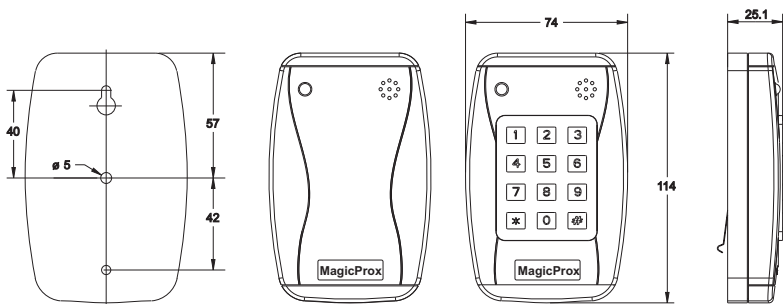

CPM-110/115

125KHz

Proximity Olvasó

MEGBÍZHATÓ MŰKÖDÉS

KEDVEZŐ ÁRON

A CPM-110/115 típusú proximity olvasók illeszkednek napjaink beléptető vezérlőjéhez, képesek olvasni a piacon levő igen elterjedt EM4102 kompatibilis azonosítókat.

A billentyűzettel egybeépített CPM-115 típus lehetővé teszi PIN kód begépelését, így további biztonsági szolgáltatást nyújt. Az olvasó által szolgáltatott adatok (kártya információk, PIN kódok) további szinteken feldolgozhatók (pl. beléptető terminál segítségével).

FŐBB MÉRETEI:

VÁLASZTHATÓ AZONOSÍTÓK:

MagicProx-EM4102
ISO proximity kártya
(fehér, bankkártya méretű)

MagicProx-EM4102
Clamshell kártya
(fehér, bankkártya méretű)

MagicProx-EM4102
"Tumbler" kulcstartó
(sötétkék, kisméretű)

MŰSZAKI PARAMÉTEREK:

Típus	CPM-110	CPM-115
Megnevezés:	Proximity olvasó	
Burkolat:	ABS	
Szín:	Antracit, fehér	
Külső méretek:	114x74x25 mm	
Súly:	200 g	
Kijelzés:	3 színű multicolor LED + hangjelzés	
Beépített billentyűzet:	Nincs	Van
Kábelhossz:	3 m	
Tápfeszültség:	7-14 VDC	
Max. Áramfelvétel:	50 mA @ 12 VDC	
Adófrekvencia:	125 KHz	
Vétel:	Amplitúdó modulált Manchester kód	
Olvasási távolság:	Min. 10 cm	
Adatformátum:	ABATrack2, Wiegand	
Kártya típusa:	EM4102 kompatibilis	
Bemenetek száma:	2	
Bemenetek típusa:	Alacsonyra aktív, belső pull-up	
Kimenetek száma:	3	
Kimenetek típusa:	Pull-up	
Kimenetek terhelhetősége:	Max. 100 mA	
Működési környezet:	Beltéri , esőtől védett kültéri	